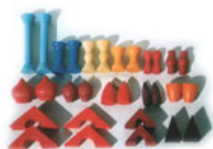

Bauklötze Säulen und Dächer Best.Nr. 496 39,99
30 bunte Bauklötze die als Säulen oder Dächer Verwendung finden können.