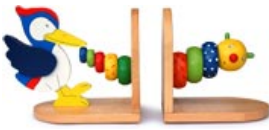

Buchstütze Bücherwurm

Best.Nr. 722 15,49