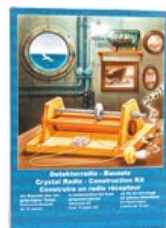

Bausatz Elektromotor
Enthält die zum Selbstbau eines Elektromotors benötigten Teile und eine Anleitung mit Erklärung der Funktionsweise.
Ab ca. 10 Jahre.

Bausatz Detektorradio
Dieser Bausatz enthält alle zum Bau eines Detektorradios benötigten Teile sowie eine Anleitung, die neben dem Zusammenbau auch die Funktionsweise erklärt.
Für Kinder ab ca. 12 Jahre.
Besonders unglaublich scheint es für Kinder zu sein, dass man zum Radiohören nicht unbedingt eine Steckdose oder Batterien benötigt.

Best.Nr. 828 24,99