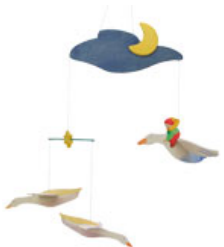

Handbemaltes Mobile aus Holz.

Maße hängend ca.:
Breite: 28 cm
Tiefe: 21 cm
Höhe (Fuß Gänseliesel bis oberer Zweig): 42 cm

Best.Nr. 522 29,39

Mobile kleiner Schäfer mit Schafen

Best.Nr. 484 27,49

Schönes Mobile mit vier Schafen und einem kleinen Hirten, verbunden durch zwei Äste mit Weidenkätzchen.

Höhe ca 30cm, Breite ca. 25cm

Mobile Nils Holgerson

Best.Nr. 483 29,95

Schönes Mobile mit drei Wildgänsen und einem darauf fliegenden Nils Holgerson.

Höhe ca 50cm, Breite ca. 42cm

Mobile Ritter und Drache

Best.Nr. 368 34,79